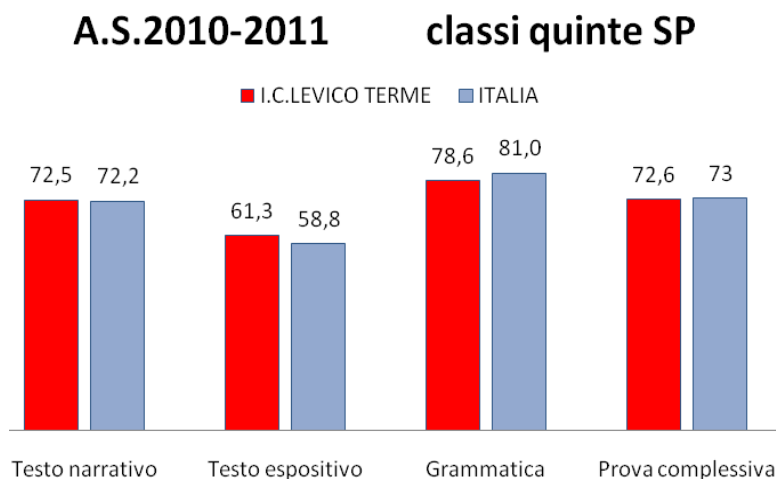

Risultati a confronto.

Sono stati messi a confronto i risultati degli alunni delle classi quinte dell'a.s. 2010-2011 con quelli degli stessi alunni (solo 1 proviene da un altro Istituto) nell'a.s. 2011-2012.

ITALIANO

ITALIANO	Testo narrativo	Testo espositivo	Grammatica	Prova complessiva
A.S.2010-2011	0,3	2,5	-2,4	-0,4
A.S.2011-2012	-3,5	-0,3	-2,3	9,2

MATEMATICA

A.S.2010-2011

classi quinte SP

A.S.2011-2012

classi prime SSPG

MATEMATICA	Numeri	Dati e previsioni	Spazio e figure	Relazioni e funzioni	Prova complessiva
A.S.2010-2011	0,1	-0,1	1	-0,1	0,2
A.S.2011-2012	1,9	10	4	4,7	4,9

La tabella riassume la differenza, in positivo o in negativo, rispetto al risultato nazionale.