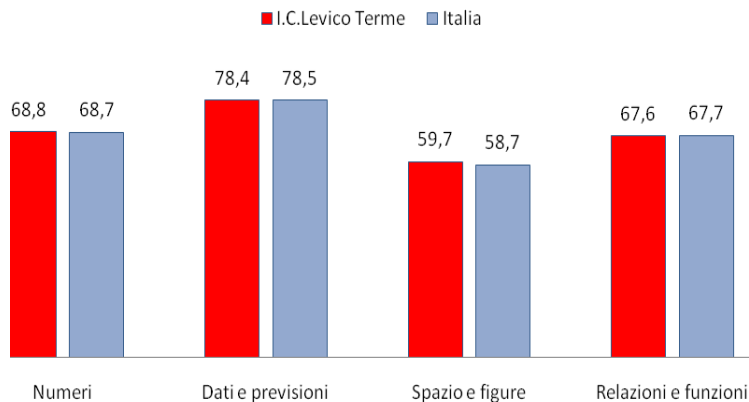

ITALIANO

ITALIANO	Testo narrativo	Testo espositivo	Grammatica	Prova complessiva
A.S.2010-2011	0,3	2,5	-2,4	-0,4
A.S.2011-2012	-3,5	-0,3	-2,3	9,2

MATEMATICA

A.S.2010-2011

classi quinte SP

A.S.2011-2012

classi prime SSPG

MATEMATICA	Numeri	Dati e previsioni	Spazio e figure	Relazioni e funzioni	Prova complessiva
A.S.2010-2011	0,1	-0,1	1	-0,1	0,2
A.S.2011-2012	1,9	10	4	4,7	4,9

La tabella riassume la differenza, in positivo o in negativo, rispetto al risultato nazionale.